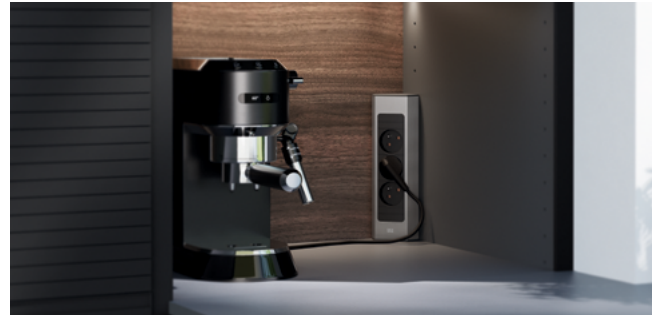

CASIA 2

CASIA 2 ist eine Steckdosenleiste für Ecken und Nischen in schlanker, designorientierter Form. Sie existiert in zwei Ausführungen.

Die erste Variante zeichnet sich durch ein längenverstellbares Teleskopelement aus und eignet sich zur Installation in verschiedenen Küchentypen, sowohl mit als auch ohne Hängeschränken. Eine Schiebevorrichtung sorgt für nicht sichtbare Steckdosentöpfe. Die zweite Variante ist klein und kompakt: optimal bei begrenztem Platzangebot oder Küchen ohne Hängeschränke. Beide können stehend oder liegend montiert werden.

Die hochwertige Oberfläche ist in Edelstahl-Optik oder als schwarz-eloxierte Version ausführbar. Anti-Fingerprint-Eigenschaften reduzieren Benutzerspuren.

Als Küchensteckdose verfügt CASIA 2 entweder über Steckdosentöpfe oder Steckdosentöpfe und einen leistungsstarken 22 Watt-USB A/C-Charger. Unterschiedliche Spannungsprofile sorgen für ein geräteschonendes Laden.

**BACH
MANN**
We power your life.

CASIA 2 Kurz

• Material: Blende: Metall | Steckdose: Kunststoff

932.000

932.001

932.102

932.103

#				
---	--	--	--	--

CASIA 2 Lang

- Material: Blende: Metall | Steckdose: Kunststoff
- Teleskopelement
- Schiebevorrichtung

932.004

932.105

932.106

#				
---	--	--	--	--

Edelstahl-Optik | Stromeingang: 2,0 m Leitung mit Aderendhülsen und beigelegtem Montagestecker