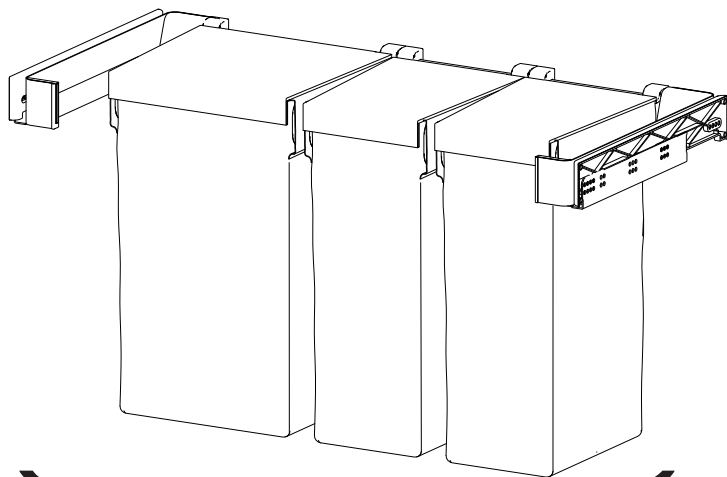

CONERO

Organizer 72 H 475

i

max. 6,5 kg
max. 14,3 lbs

+

Σ

max. 6,5 kg
max. 14,3 lbs

+